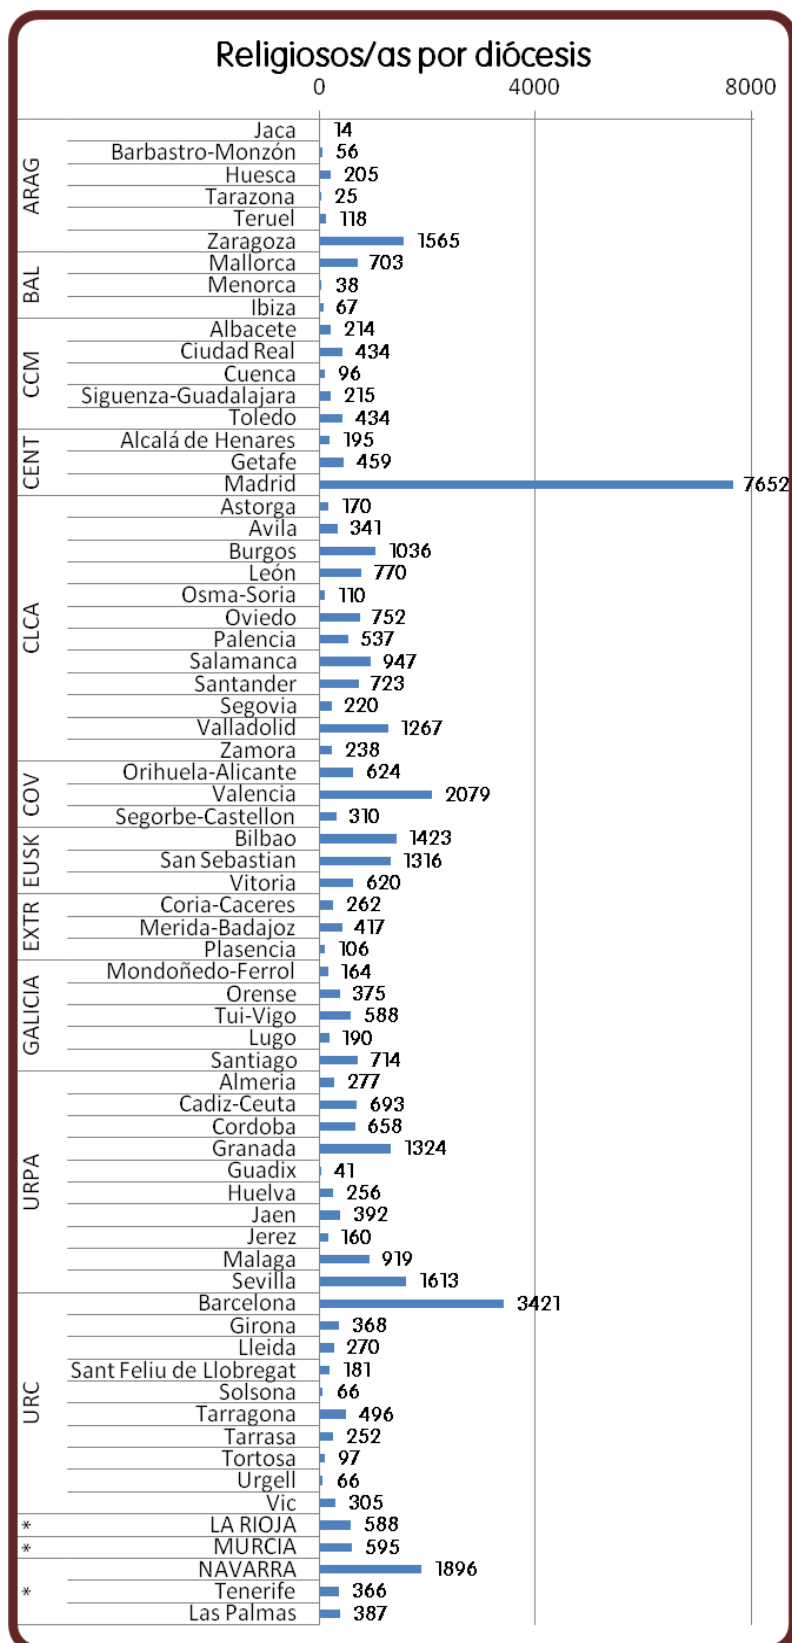

Congregaciones: 408

Comunidades religiosas: 5.602

Nº de religiosos/as: 44.481

### Configuración y densidad de religiosos en las Confer Regionales

- **Aragón:** Huesca, Zaragoza, Teruel, Barbastro-Monzón y Tarazona
- **Baleares:** Mallorca, Menorca, Ibiza
- **Castilla la Mancha:** Albacete, Ciudad Real, Cuenca, Sigüenza-Guadalajara y Toledo
- **Centro:** Getafe, Madrid
- **CLAC:** Oviedo, Santander, León, Palencia, Burgos, Valladolid, Astorga, Zamora, Salamanca, Ávila y Segovia
- **COVAL:** Orihuela-Alicante, Valencia, Segorbe-Castellón
- **Euskadi:** Bilbao, San Sebastián, Vitoria
- **Extremadura:** Coria-Cáceres, Mérida-Badajoz, Plasencia
- **Galicia:** Mondoñedo-Ferrol, Orense, Tui-Vigo, Lugo, Santiago
- **URPA:** Almería, Cádiz-Ceuta, Córdoba, Granada, Guadix, Huelva, Jaén, Jérez, Málaga, Sevilla
- **URC:** Barcelona, Girona, Lleida, Sant Feliu de Llobregat, Solsona, Tarragona, Tarrasa, Tortosa, Urgell, Vic
- **La Rioja,**
- **Murcia,**
- **Navarra,**
- **Tenerife**
- **Las Palmas**