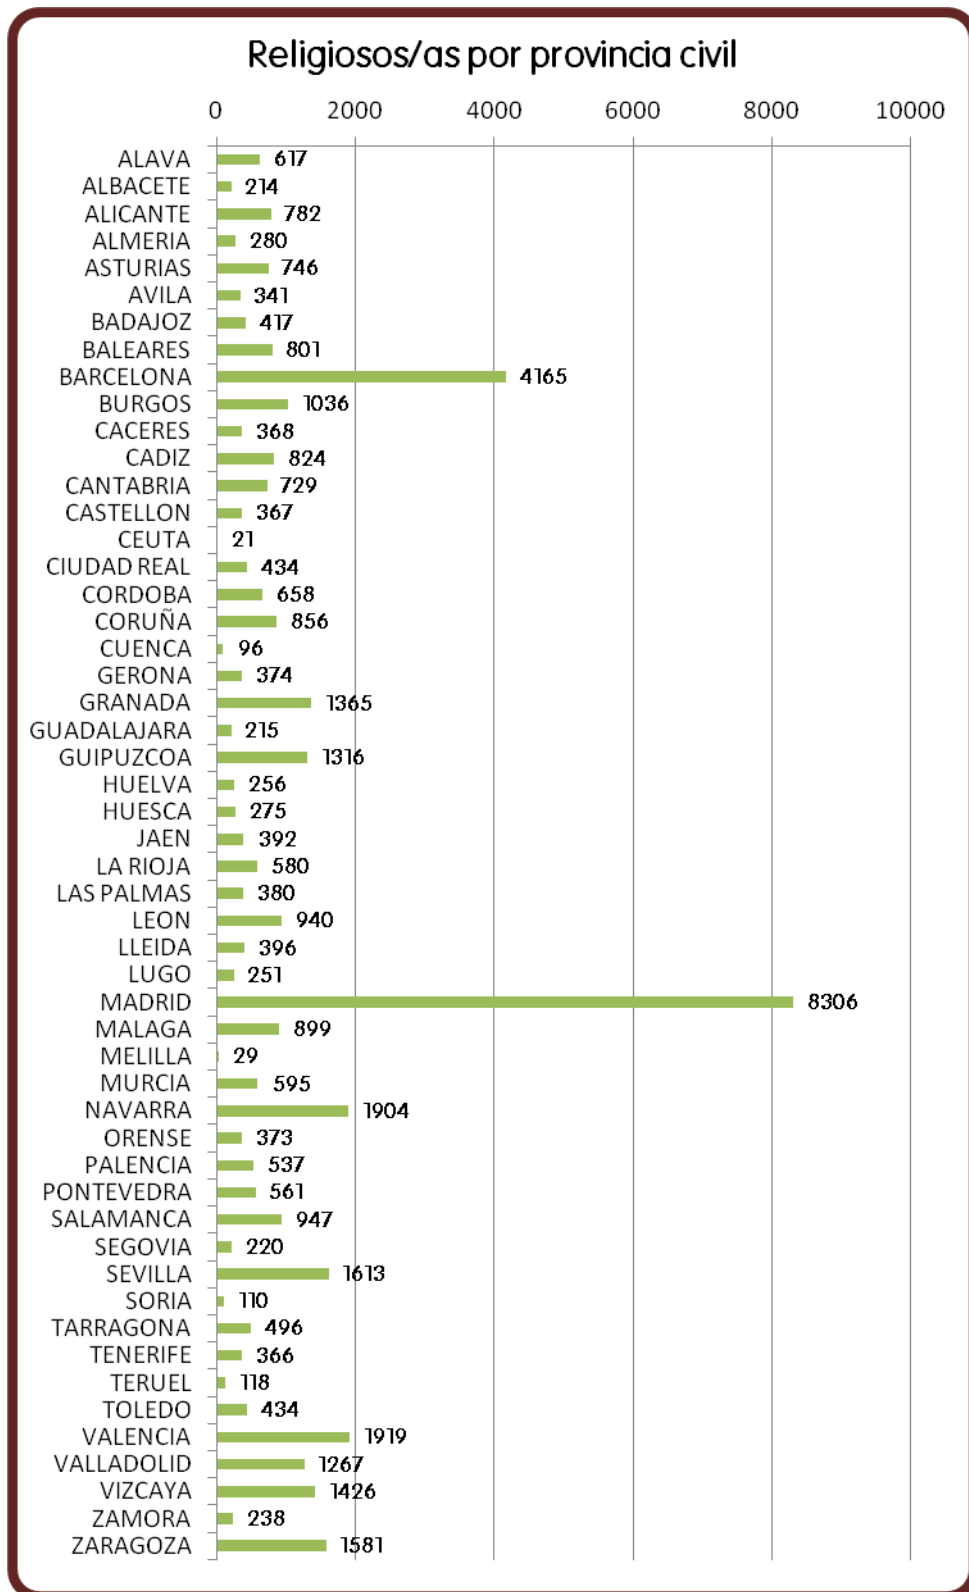

Congregaciones: 408

Comunidades religiosas: 5.602

Nº de religiosos/as: 44.481

### Configuración y densidad de religiosos en las Confer Regionales

- **Aragón:** Huesca, Zaragoza, Teruel, Barbastro-Monzón y Tarazona
- **Baleares:** Mallorca, Menorca, Ibiza
- **Castilla la Mancha:** Albacete, Ciudad Real, Cuenca, Sigüenza-Guadalajara y Toledo
- **Centro:** Getafe, Madrid
- **CLAC:** Oviedo, Santander, León, Palencia, Burgos, Valladolid, Astorga, Zamora, Salamanca, Ávila y Segovia
- **COVAL:** Orihuela-Alicante, Valencia, Segorbe-Castellón
- **Euskadi:** Bilbao, San Sebastián, Vitoria
- **Extremadura:** Coria-Cáceres, Mérida-Badajoz, Plasencia
- **Galicia:** Mondoñedo-Ferrol, Orense, Tui-Vigo, Lugo, Santiago
- **URPA:** Almería, Cádiz-Ceuta, Córdoba, Granada, Guadix, Huelva, Jaén, Jérez, Málaga, Sevilla
- **URC:** Barcelona, Girona, Lleida, Sant Feliu de Llobregat, Solsona, Tarragona, Tarrasa, Tortosa, Urgell, Vic
- **La Rioja,**
- **Murcia,**
- **Navarra,**
- **Tenerife**
- **Las Palmas**