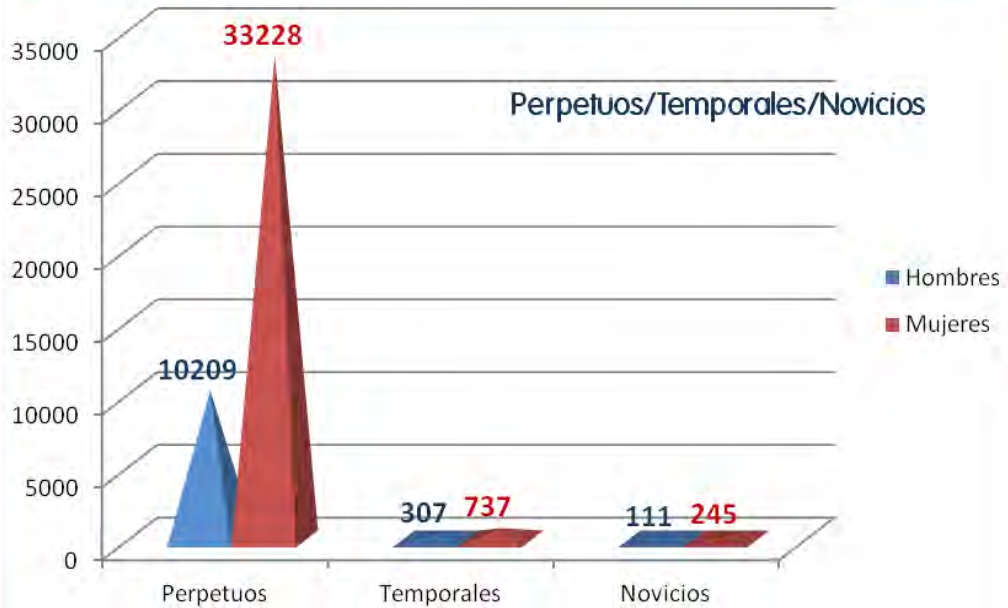

Congregaciones: 408

Comunidades religiosas: 5.602

Nº de religiosos/as: 44.481

### Configuración y densidad de religiosos en las Confer Regionales

- **Aragón:** Huesca, Zaragoza, Teruel, Barbastro-Monzón y Tarazona
- **Baleares:** Mallorca, Menorca, Ibiza
- **Castilla la Mancha:** Albacete, Ciudad Real, Cuenca, Sigüenza-Guadalajara y Toledo
- **Centro:** Getafe, Madrid
- **CLAC:** Oviedo, Santander, León, Palencia, Burgos, Valladolid, Astorga, Zamora, Salamanca, Ávila y Segovia
- **COVAL:** Orihuela-Alicante, Valencia, Segorbe-Castellón
- **Euskadi:** Bilbao, San Sebastián, Vitoria
- **Extremadura:** Coria-Cáceres, Mérida-Badajoz, Plasencia
- **Galicia:** Mondoñedo-Ferrol, Orense, Tui-Vigo, Lugo, Santiago
- **URPA:** Almería, Cádiz-Ceuta, Córdoba, Granada, Guadix, Huelva, Jaén, Jérez, Málaga, Sevilla
- **URC:** Barcelona, Girona, Lleida, Sant Feliu de Llobregat, Solsona, Tarragona, Tarrasa, Tortosa, Urgell, Vic
- **La Rioja,**
- **Murcia,**
- **Navarra,**
- **Tenerife**
- **Las Palmas**